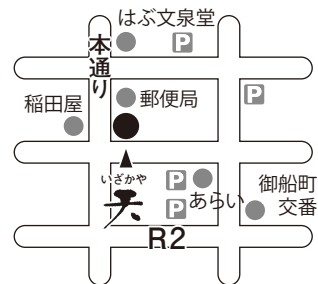

## 第2部 懇親会 (希望者のみ)

セミナー終了後の情報交換の場としてご利用ください。

日時：平成29年4月13日(木) 17:45~19:45  
 場所：『いざかや天』 TEL.084-925-2177  
 福山市船町2-20(稲田屋の東)  
 会費：3,500円(税込) [2時間飲み放題付き]

お申込方法：料金を添えてエフエムふくやまに直接お申込みください。

締切日：平成29年4月12日(水) 18:00