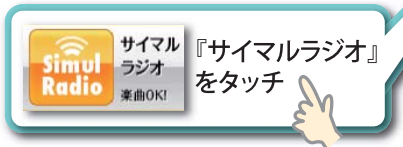

スマホでいつでも、どこでも レディオBINGO

レディオBINGOがiPhone、iPadで簡単に聴けるようになりました!

「エフエムふくやま」サイマルラジオを スマホのホーム画面に登録して、ラジオを聴こう!

「サイマルラジオ」って?
日本各地のコミュニティ FM 局が放送する番組を、インターネットを通じて配信するサービス。
レディオBINGOも24時間サイマルラジオ、放送中!
※日曜日 27:00~29:00の2時間はメンテナンスのため放送休止

手順①

エフエムふくやまのHPのトップ画面左上の『サイマルラジオ』をタッチ

エフエムふくやまのHPにアクセスはコチラ
<http://fm777.co.jp>
エフエムふくやま 検索
又はQRコードから!

操作方法

聴く♪

手順⑥

再生▶️をタッチ

どこでもラジオが聴けるね!