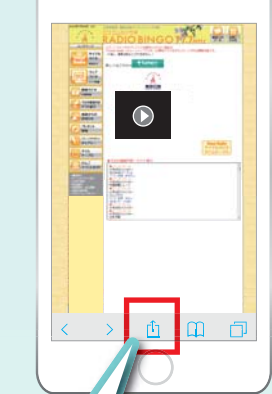

スマホでいつでも、どこでも レディオBINGO

レディオBINGOがiPhone、iPadで簡単に聴けるようになりました!

「エフエムふくやま」サイマルラジオを スマホのホーム画面に登録して、ラジオを聴こう!

「サイマルラジオ」って?
日本各地のコミュニティ FM 局が放送する番組を、インターネットを通じて配信するサービス。
レディオBINGOも24時間サイマルラジオ、放送中!
※日曜日 27:00~29:00の2時間はメンテナンスのため放送休止

手順①

エフエムふくやまのHPのトップ画面左上の『サイマルラジオ』をタッチ

エフエムふくやまのHPにアクセスはコチラ
<http://fm777.co.jp>
エフエムふくやま 検索
又はQRコードから!

操作方法

聴く♪

手順⑥

再生▶️をタッチ

どこでもラジオが聴けるね!

手順②

画面下の📎ボタンを選択

手順③

『ホーム画面に追加』+を選択

手順④

『追加』を選択

手順⑤

『エフエムふくやま』がホーム画面に追加されました